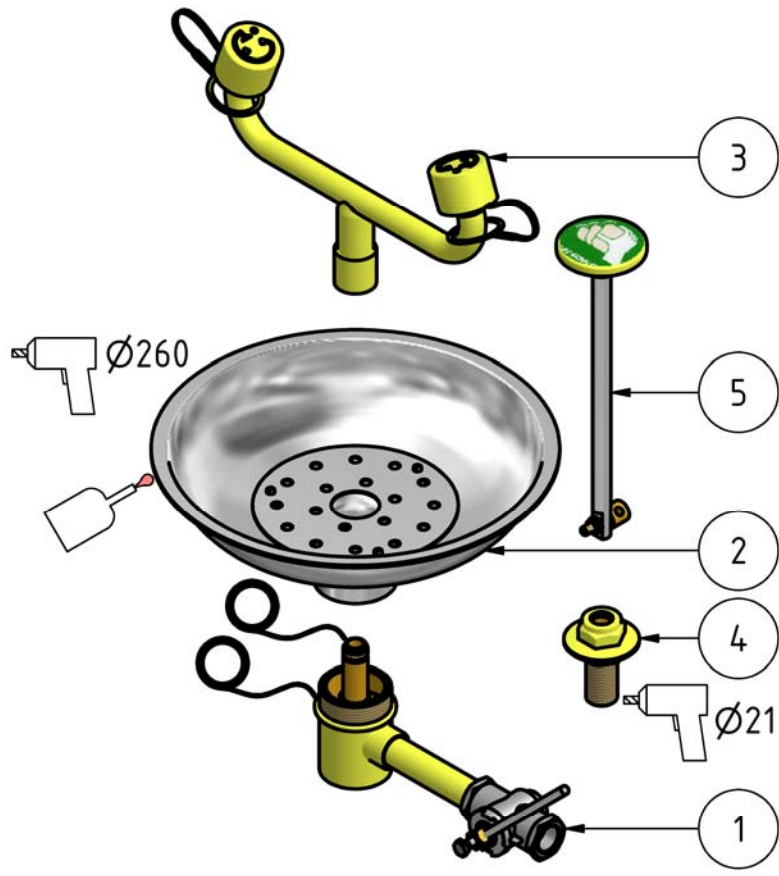

LAVAOJOS DE EMERGENCIA, MONTAJE MESA, RECOGEDOR ACERO INOXIDABLE  
EMERGENCY EYEWASH, BENCH MOUNTED, STAINLESS STEEL BOWL

Este plano es propiedad de Carlos Arboles S.A. estando prohibida su reproducción y entrega a terceros sin previa autorización de Carlos Arboles S.A.  
This drawing is owned by Carlos Arboles S.A. prohibited its reproduction and delivery to third parties without prior permission of Carlos Arboles S.A.

Lista de elementos / List of elements

Elemento / Element	Cantidad / Quantity	Modelo / Model	Descripción / Description
1	1	180045	CONJUNTO CILINDRO PARA 2215
2	1	192150	RECOGEDOR LAVAOJOS ACERO INOXIDABLE (MONTAJE MESA)
3	1	190136	DISTRIBUIDOR LAVAOJOS (PLÁSTICO)
4	1	180010	CONJUNTO COLA PARA 2215
5	1	180040	CONJUNTO ÁRBOL PARA 2215